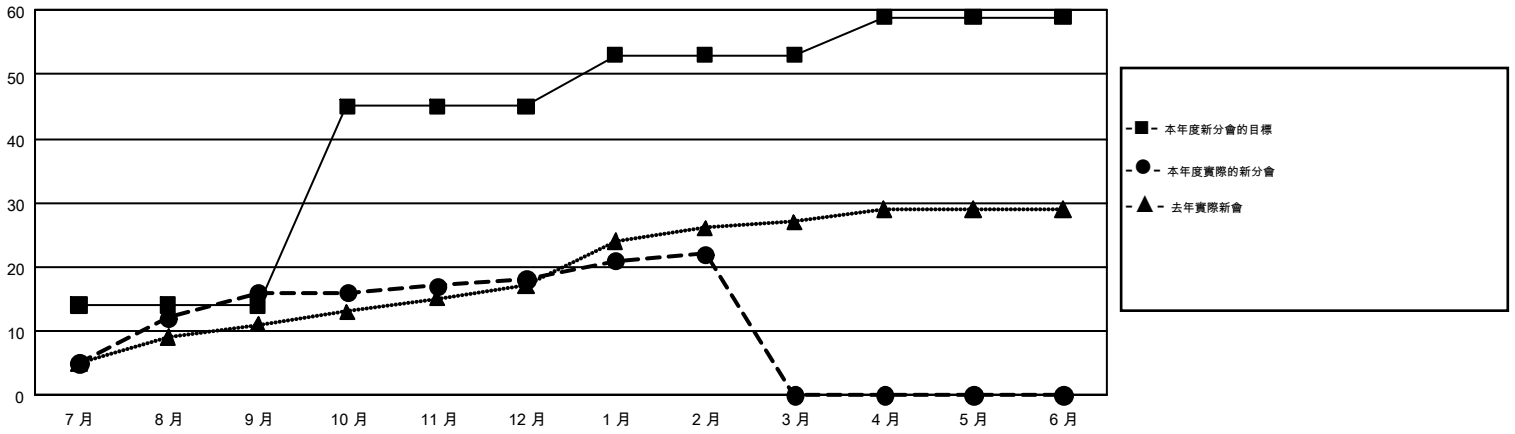

GMT MONTHLY MEMBERSHIP PROGRESS REPORT

Results as of: 2/28/2019

Multiple District 300

LOCATION: REP OF CHINA

GMT: PEI-JEN CHEN

GMT憲章區 5

分會			
成果 2018-2019			
季	新分會目標	新會	會員流失的分會
7月/8月/9月	14	16	4
10月/11月/12月	31	2	0
1月/2月/3月	8	4	0
4月/5月/6月	6	0	0

位會員@每位須繳			
成果 2018-2019			
季	會員淨增長目標	實際會員增長數	實際退會會員 (包括轉會)
7月/8月/9月	1,729	5,285	997
10月/11月/12月	740	1,128	1,469
1月/2月/3月	230	1,632	134
4月/5月/6月	-51	0	0

目標與實際新會累積

目標和實際會員累積

已取消的分會: 4	1028 CLUBS OF 1197 增添1位或以上的新會員	性別分佈
放棄的會員	點擊這裡取得彙計會員數據	男 33,410 (67.57%)
過世 79		女 16,032 (32.43%)
分會已取消 27	總計家庭單位會員數 9,623	
其他 2,495	支付減半會費的家庭會員 5,775	
總計 2,601		