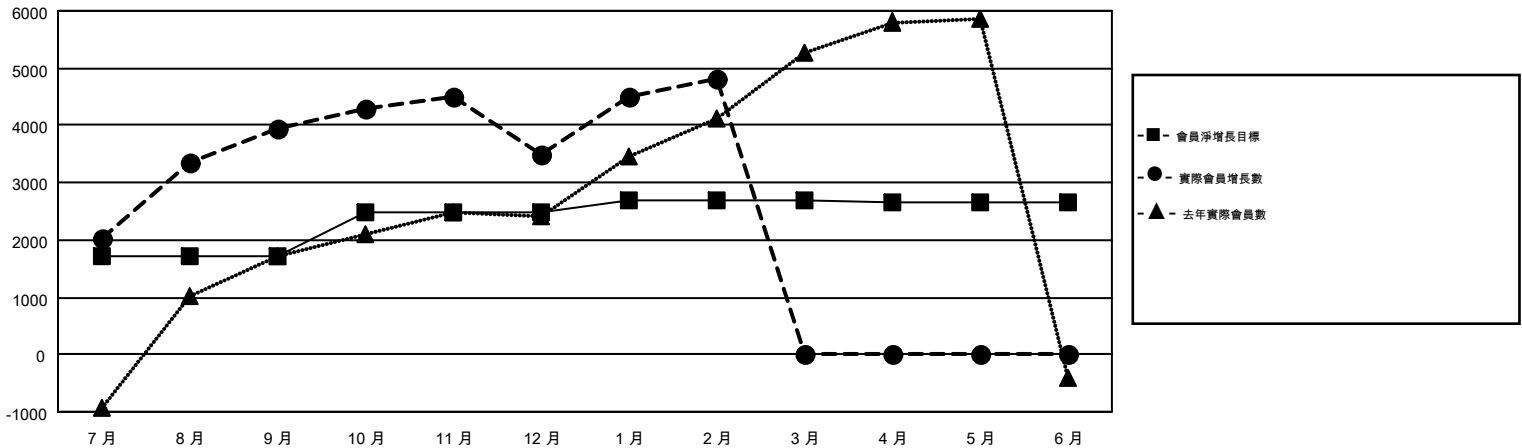

GMT MONTHLY MEMBERSHIP PROGRESS REPORT

Results as of: 2/28/2019

Multiple District 300

LOCATION: REP OF CHINA

GMT: PEI-JEN CHEN

GMT憲章區 5

分會			
成果 2018-2019			
季	新分會目標	新會	會員流失的分會
7月/8月/9月	14	16	4
10月/11月/12月	31	2	0
1月/2月/3月	8	4	0
4月/5月/6月	6	0	0

位會員@每位須繳			
成果 2018-2019			
季	會員淨增長目標	實際會員增長數	實際退會會員 (包括轉會)
7月/8月/9月	1,729	5,285	997
10月/11月/12月	740	1,128	1,469
1月/2月/3月	230	1,632	134
4月/5月/6月	-51	0	0

目標與實際新會累積

目標和實際會員累積

已取消的分會: 4	1028 CLUBS OF 1197 增添1位或以上的新會員	性別分佈
放棄的會員	點擊這裡取得彙計會員數據	男 33,410 (67.57%)
過世 79		女 16,032 (32.43%)
分會已取消 27	總計家庭單位會員數 9,623	
其他 2,495	支付減半會費的家庭會員 5,775	
總計 2,601		